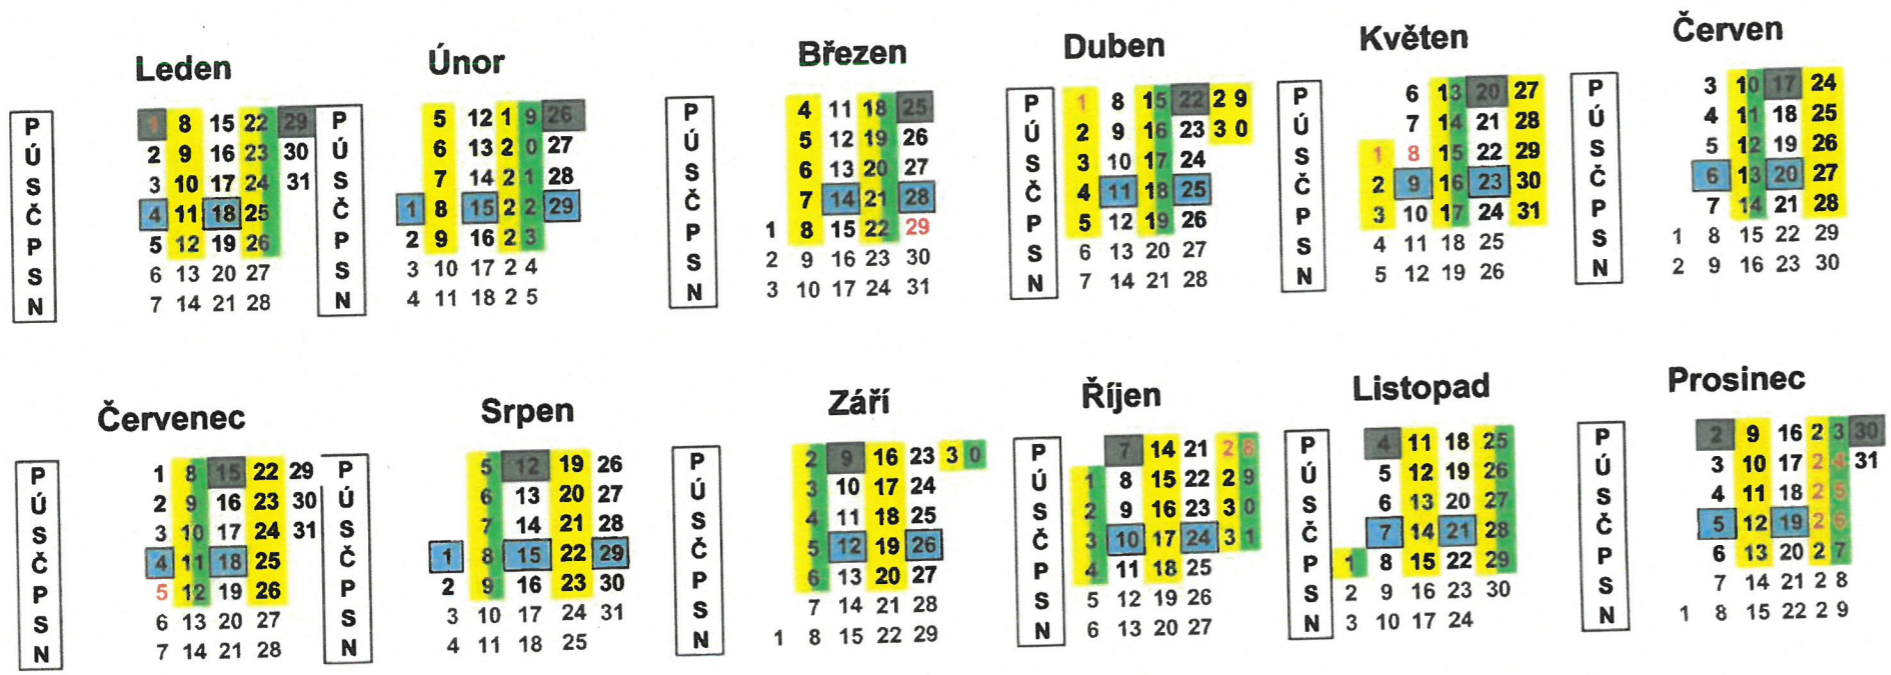

Rozpis svozu komunálního odpadu 2024 - Technické služby Kaplice spol. s r.o. - tel.: 380 425 722

Odpad se vyváží od pondělí do pátku i ve dnech svátků!

- SKLO 2.část - 1x4 týdny (Kaplice, Soběnov, Střítež, Netřebice, Zubčice, Zvíkov, Věžovatá Pláně)
- PAPIR - 1x 14 dní