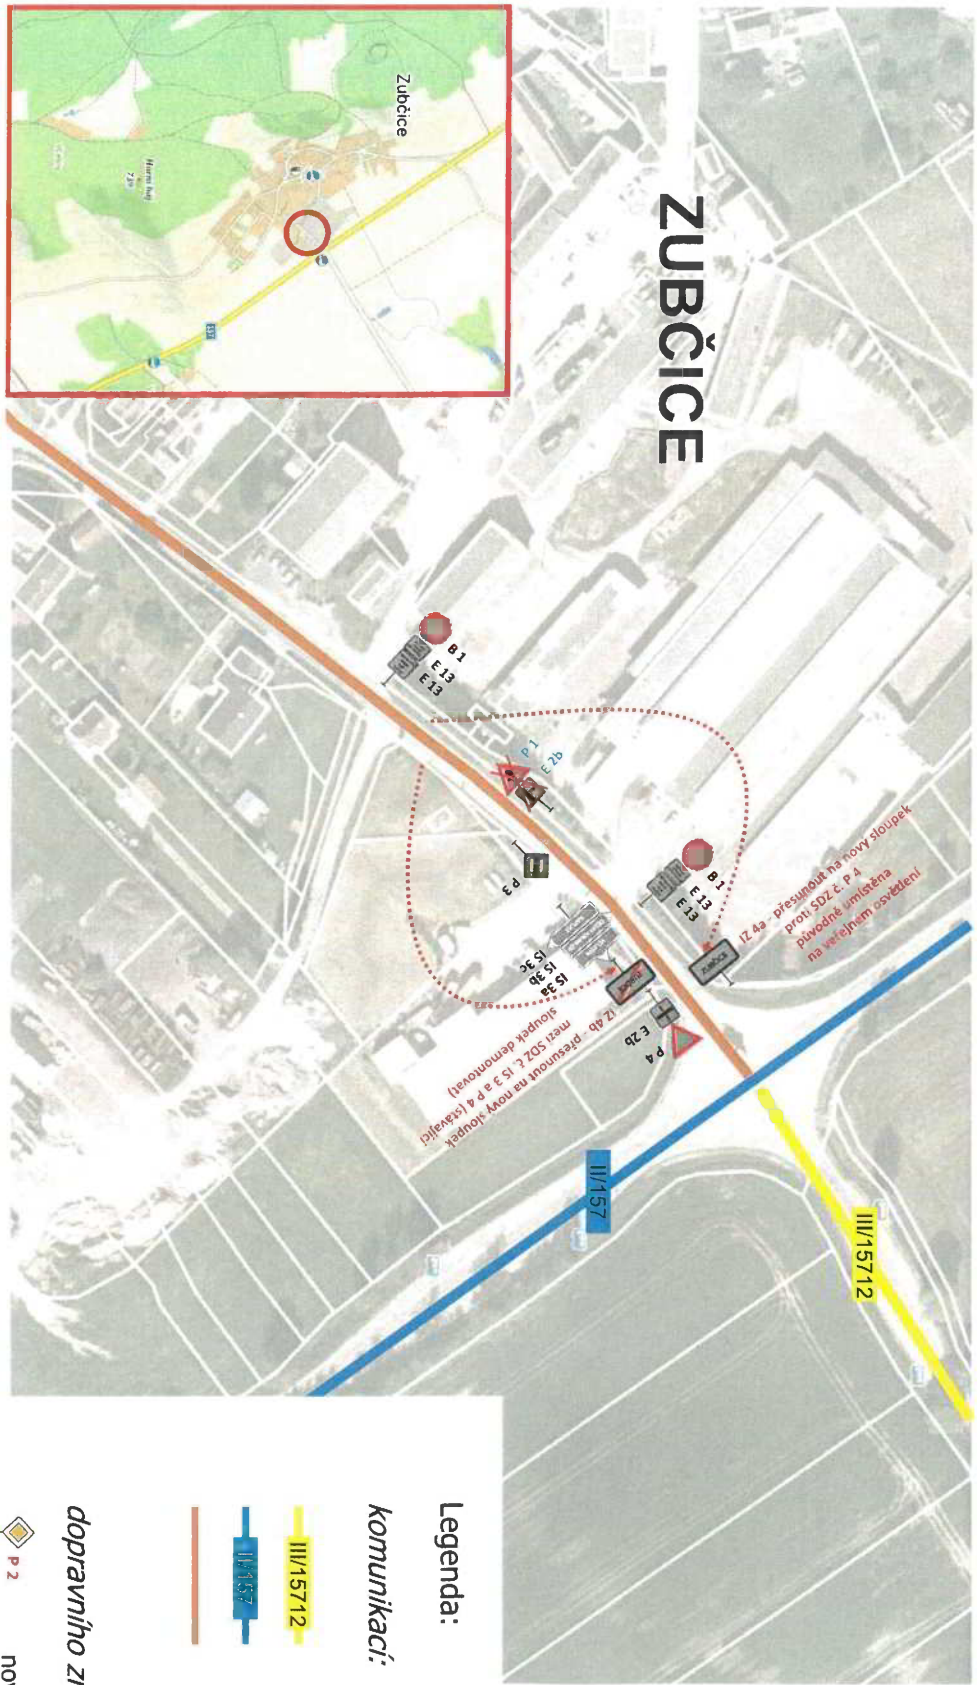

Obec Zubčice

- úprava trvalého dopravního značení - posun SDZ č. IZ 4a/b na konec zastavěného území, za výjezdy z posledních areálů
- odstranění SDZ P 1 + E 2b, toto nemá na MK žádné opodstatnění, neboť nepoukazuje na křižovatku, ale na místo ležící mimo komunikaci

ZUBČICE

Legenda:

komunikací:

- III/15712 silnice III. třídy
- II/157 silnice II. třídy
- místní komunikace III. třídy

dopravního značení:

-  P 2 nové nebo změněné
-  P 2 stávající
-  P 1, E 2b odstraňované