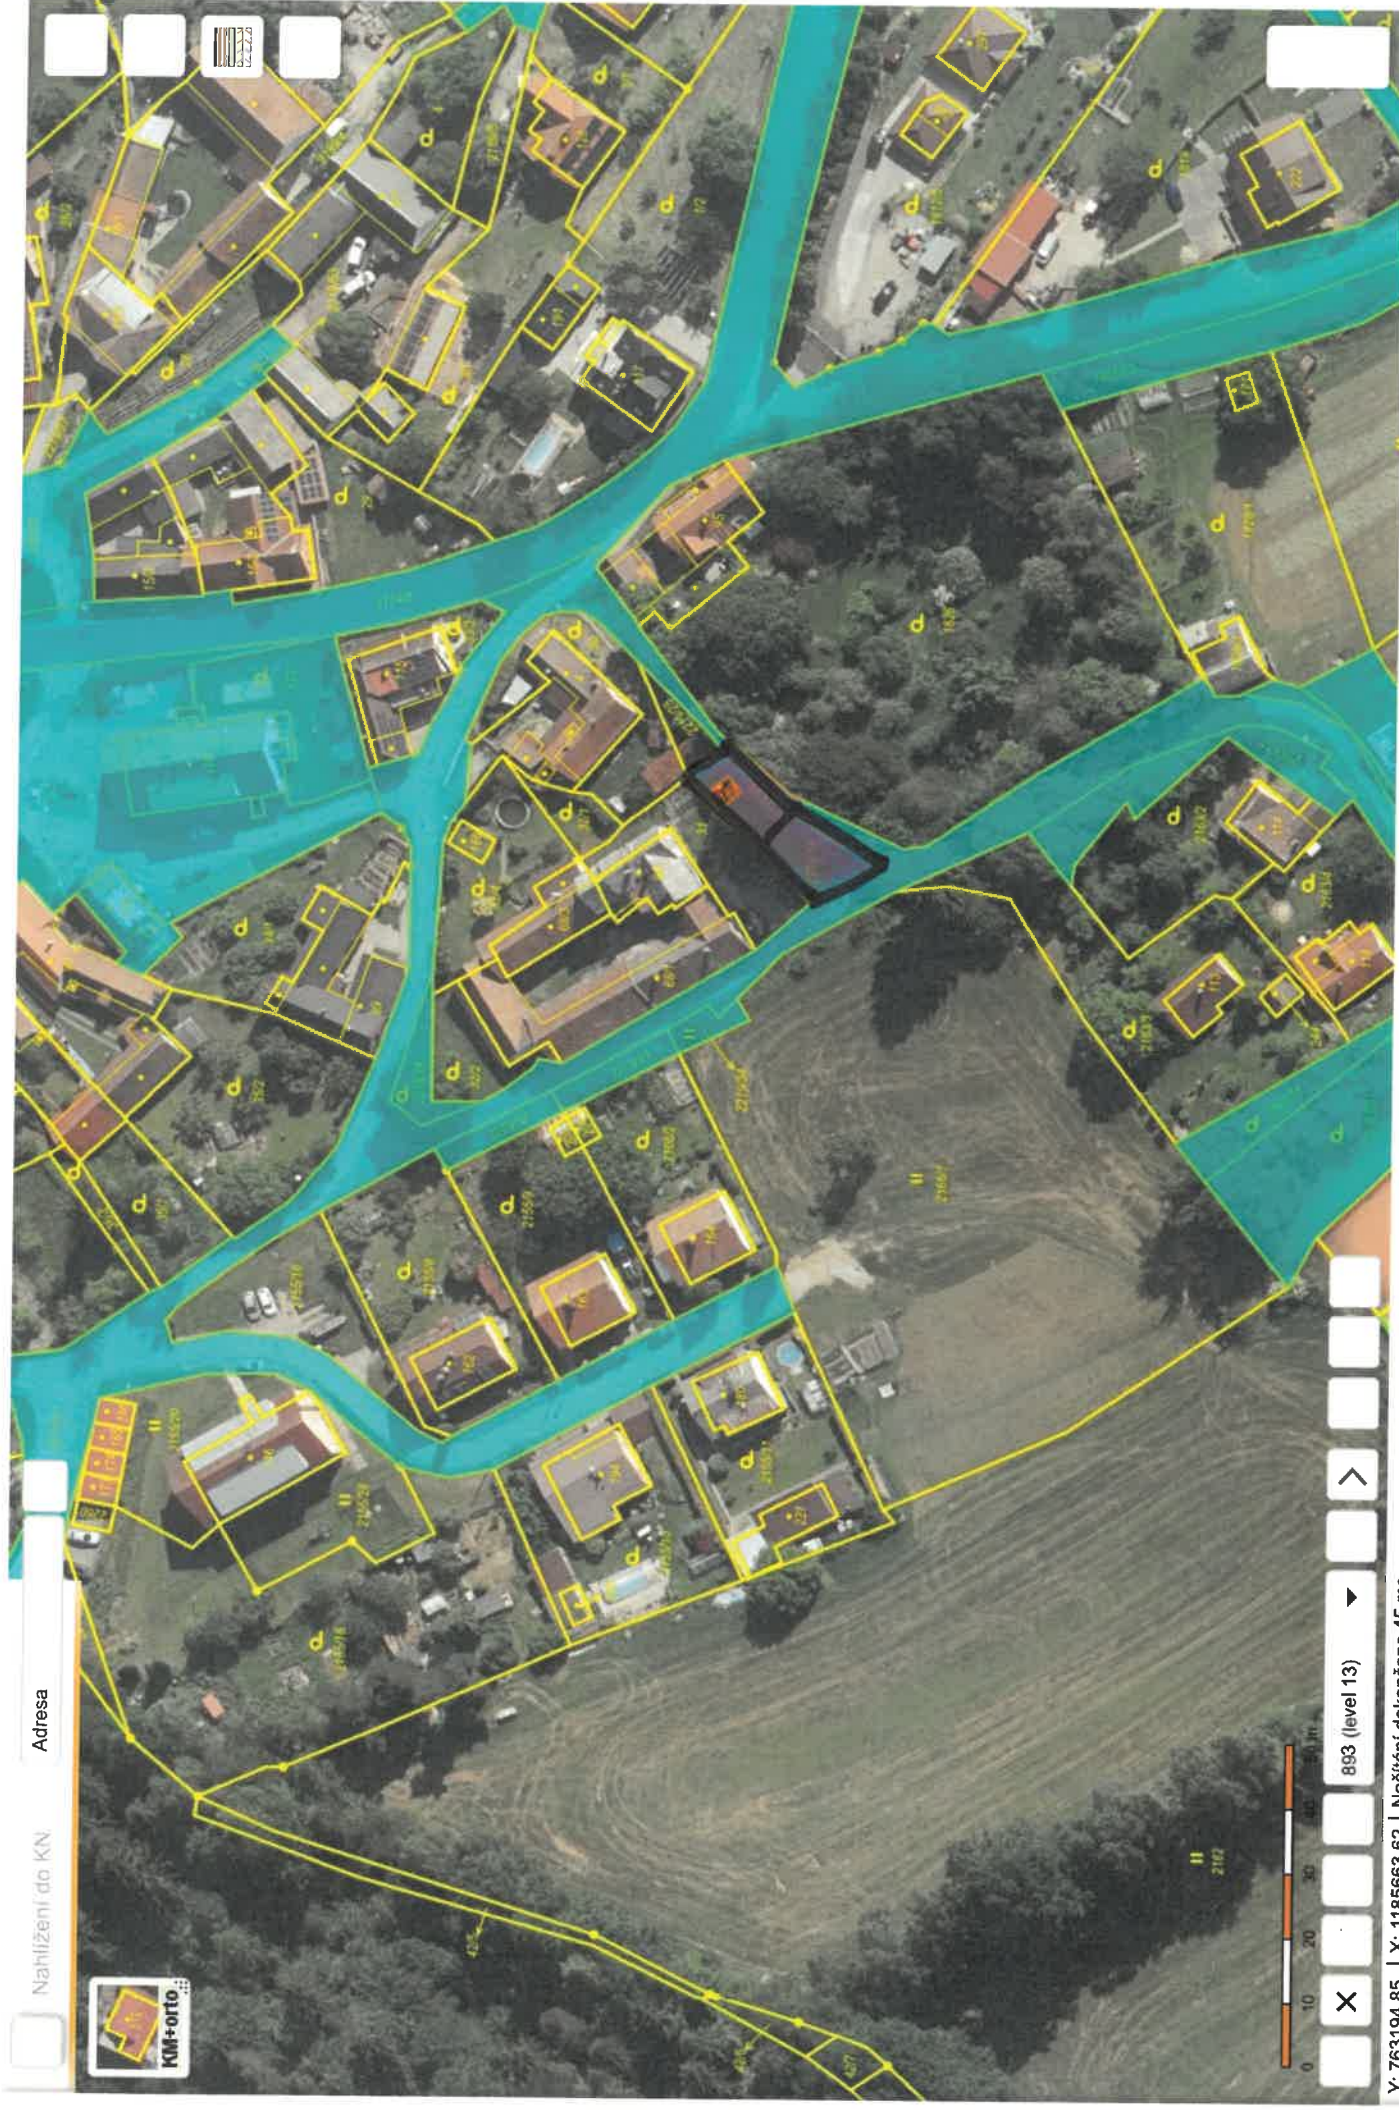

Adresa

Nahlížení do KN

893 (level 13)

Y: 763194.85 | X: 1185663.62 | Načítání dokončeno 45 ms

Powered by GEOVAP