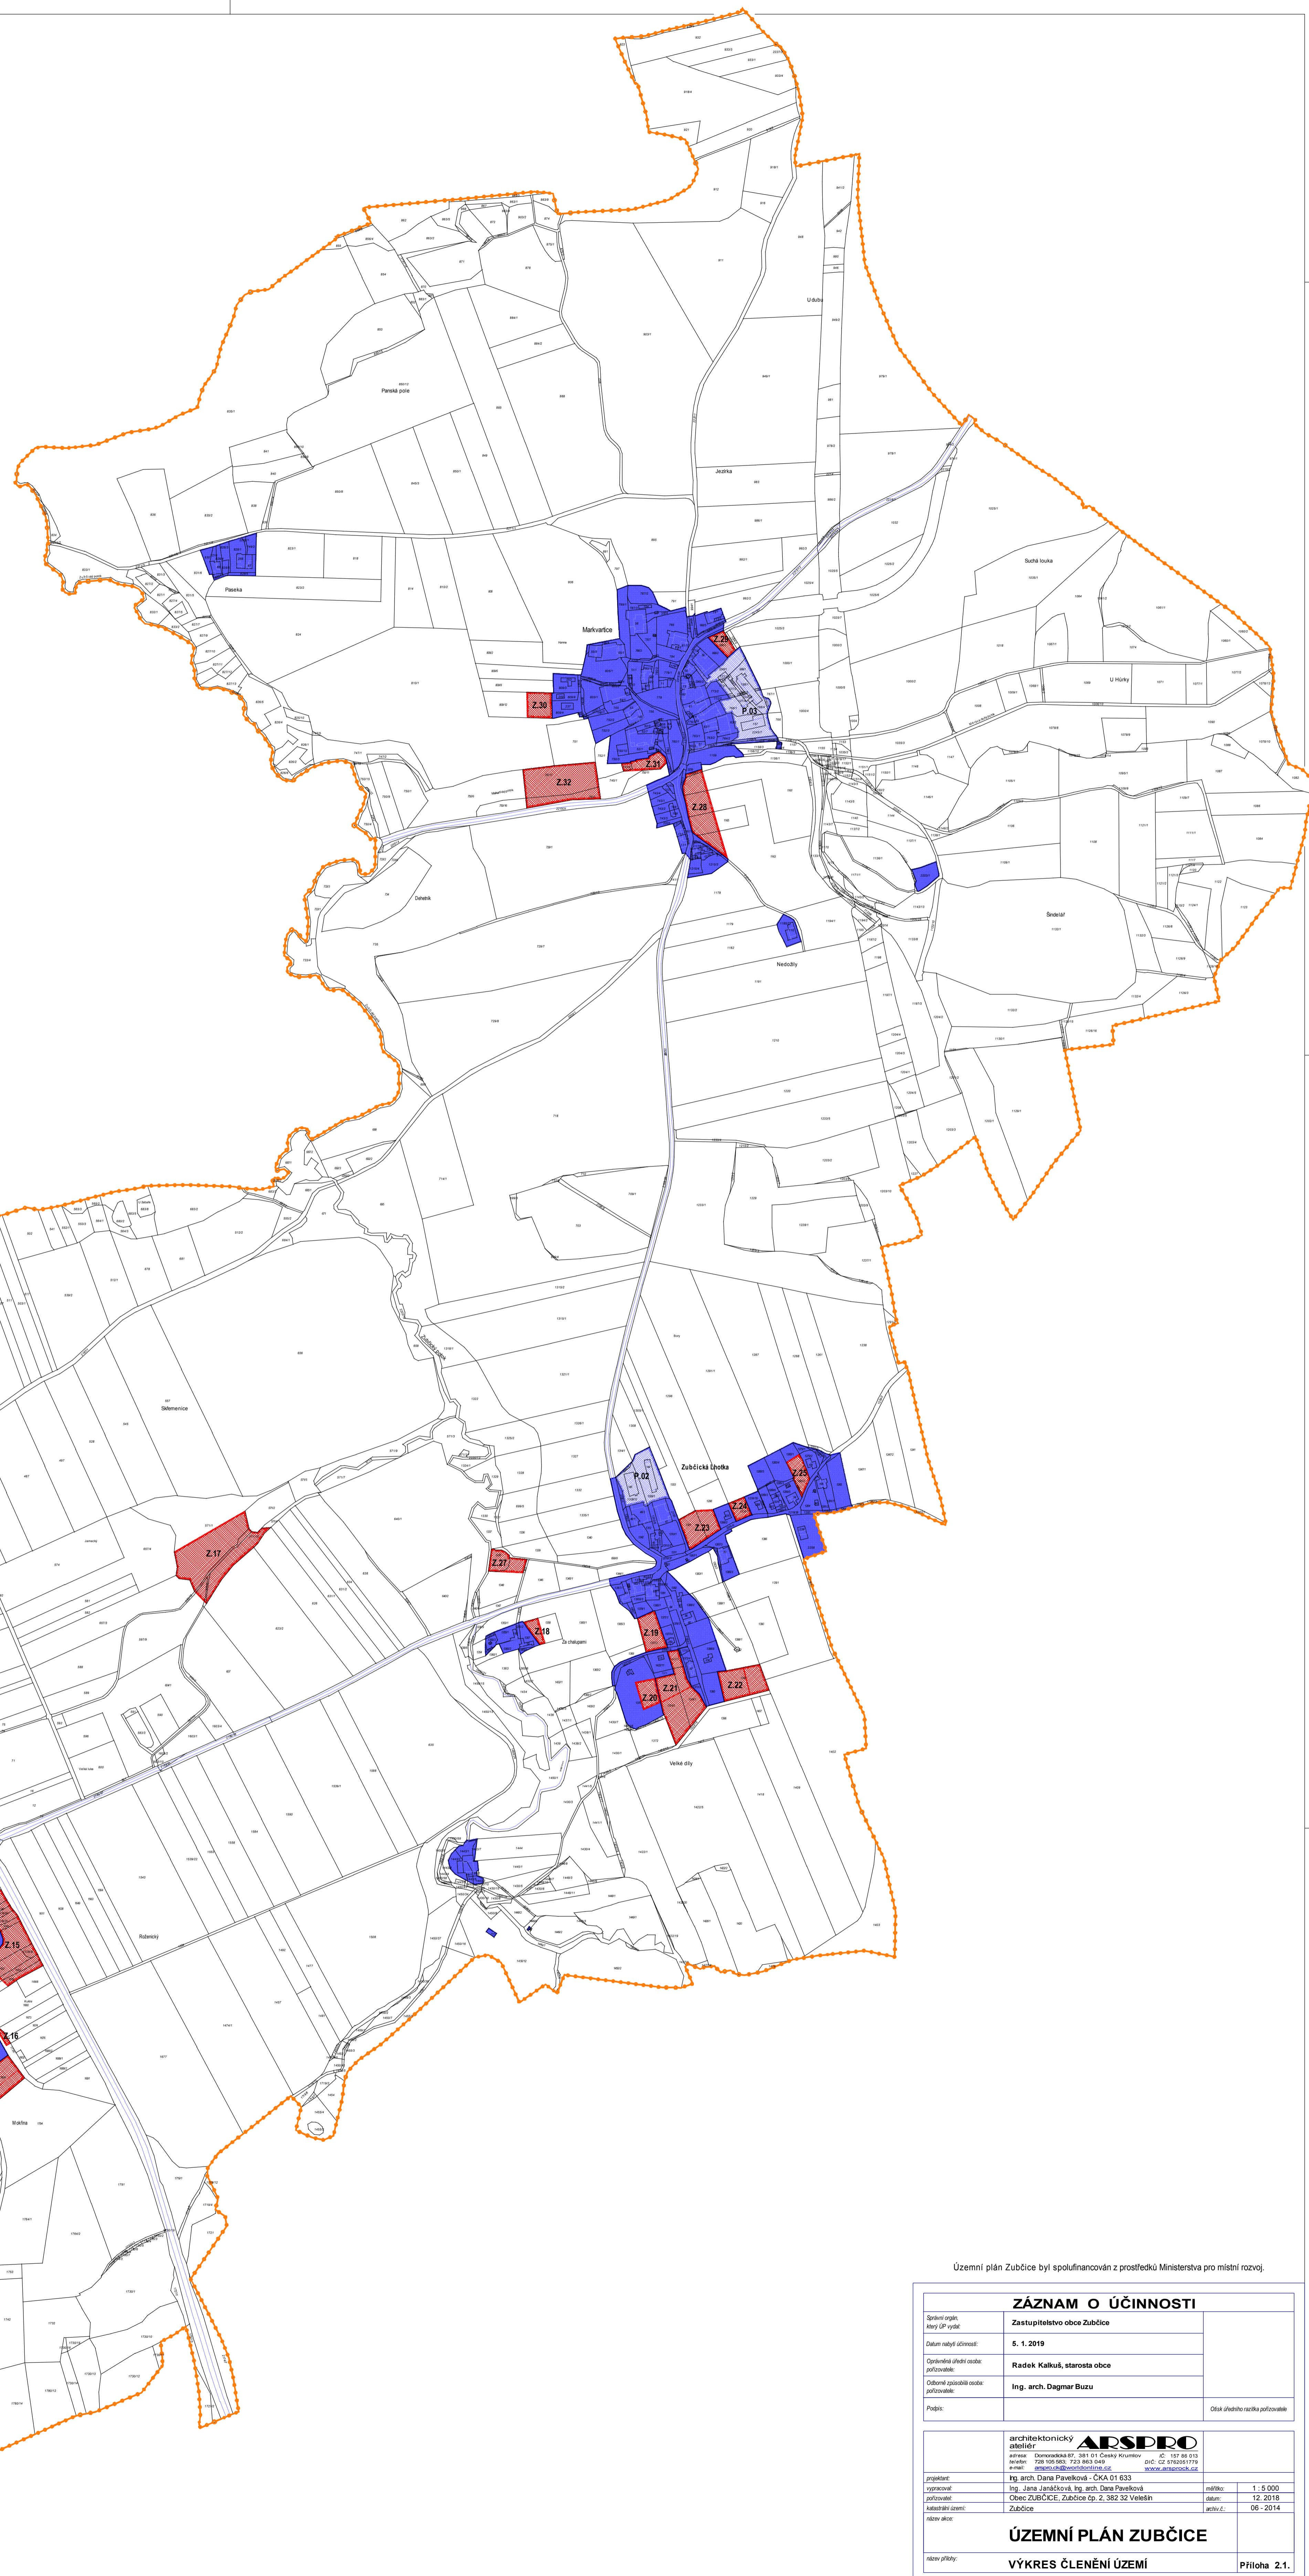

ÚZEMNÍ PLÁN ZUBČICE

VÝKRES ČLENĚNÍ ÚZEMÍ

M 1:5000

LEGENDA

HRANICE

	HRANICE ŘEŠENÉHO ÚZEMÍ
	ZASTAVĚNÉ ÚZEMÍ
	P.01 - P.03 PLOCHY PŘESTAVBY V ZASTAVĚNÉM ÚZEMÍ
	Z.01 - Z.32 PLOCHY ZASTAVITELNÉ
	ZMĚNA KULTURY - ZALESNĚNÍ NEPLODNÉ PŮDY

ZÁZNAM O ÚČINNOSTI

Organizace: veřejný úřad	Zastupitelstvo obce Zubčice
Datum nabytí účinnosti:	5. 1. 2019
Opisovatel územního plánu:	Radek Kalkul, starosta obce
Období platnosti územního plánu:	Ing. arch. Dagmar Buzu
Podpis:	

ÚZEMNÍ PLÁN ZUBČICE

VÝKRES ČLENĚNÍ ÚZEMÍ

Příloha 2.1.